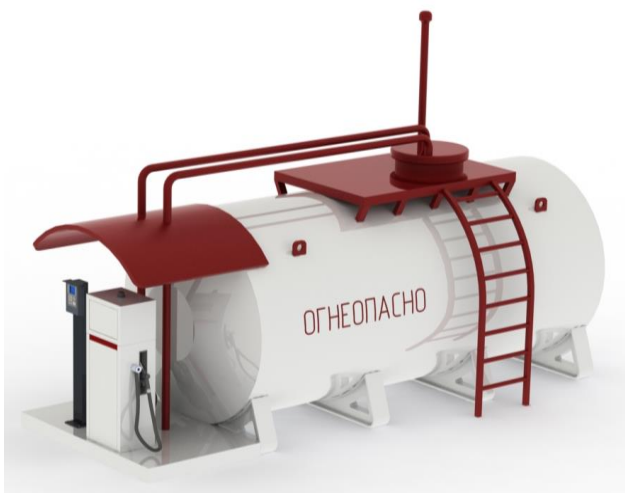

Коммерческое предложение

СМАРТ-АЗС с безоператорной системой учета топлива Гарвекс.

1.Топливный модуль открытого типа: 10 м3 от 551 000,00 рублей с НДС:

- Резервуар наземный, стальной, односекционный, одностенный.
- Технологическое оборудование на люк.
- Лестница с площадкой.
- Шкаф под ТРК.
- ТРК CUBE мех.счетчик, 50-70 л/мин. погр. 0,5 %, 220В.
- Система учета и выдачи топлива Гарвекс с контроллером КВОТА-2
- Электронные ключи 30 шт.

2.Топливный модуль закрытого типа: 10м3 от 1 065 000,00 рублей с НДС:

- Резервуар двустенный, стальной, односекционный.
- Технологическое оборудование на люк.
- Лестница с площадкой
- Навес(козырек) с площадкой
- Эко ванна
- ТРК ТОПАЗ-511 50 л/мин, погрешность 0,25%, 380В.
- Система учета выдачи топлива Гарвекс с контроллером КВОТА-3 (Ех)
- Насос перекачки топлива 45 м3 / ч.
- Силовой шкаф ВЗ
- «Буря 2,5 ВЗ(пожаротушение).
- Светильник ВЗ.
- УЗА.
- Электронные ключи 30 шт.
- Датчик уровня топлива.